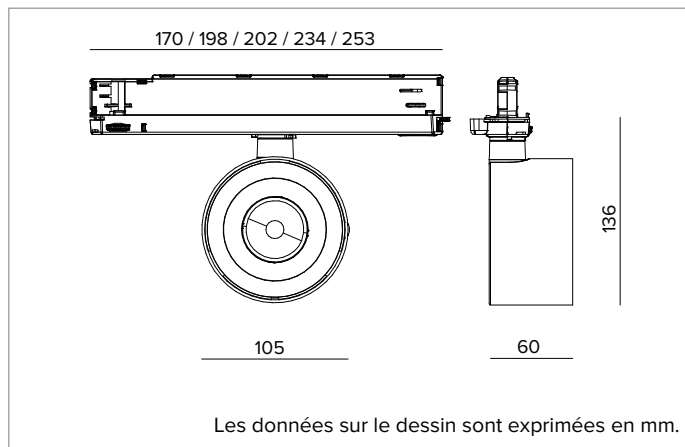

T041MWR940DAPW | ZENO 105

Projecteur professionnel LED orientable

	4000K	H(m)	D(m)	Emax(lx)
	Ra90		48°	
Fixture Power	19W	1	0.90	3160
Source Flux	2430lm	2	1.79	790
Fixture Flux	2002lm	3	2.69	351
Efficacy	105lm/W	4	3.59	197
TS1066	Imax=1307cd/klm	Imax	3177cd	5
			4.48	126

CCT nominale : 4000K

Durée utile (L80/B10) : >50000h tq +25°C

CARACTÉRISTIQUES DE L'ÉCLAIRAGE

Version Medium Wide Flood avec optique de précision à facettes convexes en aluminium anodisé spéculaire et écran holographique en PMMA.